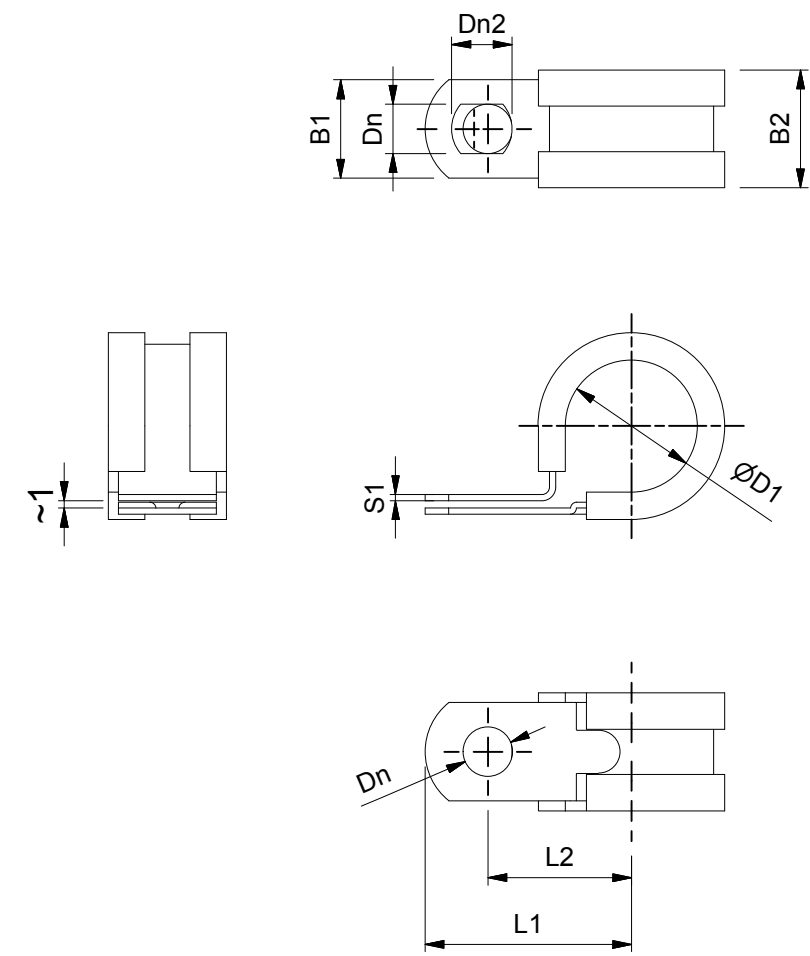

SL sizes										
MPC Item W1:	MPC Item W5:	ØD1:	ØD2 (max. dia):	L1:	L2:	B1:	B2:	Dn:	Dn2:	S1:
LKD1500	LKD5700	3,2	4,8	19,9	11,6	13	16	6,5	8	0,8
LKD1501	LKD5701	4,8	6,4	20,7	12,4	13	16	6,5	8	0,8
LKD1502	LKD5702	6,4	7,9	21,5	13,2	13	16	6,5	8	0,8
LKD1503	LKD5703	7,9	9,5	22,3	14,0	13	16	6,5	8	0,8
LKD1504	LKD5704	9,5	11,1	23,1	14,8	13	16	6,5	8	0,8
LKD1505	LKD5705	11,1	12,7	24,1	15,8	13	16	6,5	8	1,0
LKD1506	LKD5706	12,7	14,3	24,9	16,6	13	16	6,5	8	1,0
LKD1507	LKD5707	14,3	15,9	25,7	17,4	13	16	6,5	8	1,0
LKD1508	LKD5708	15,9	17,5	26,5	18,2	13	16	6,5	8	1,0
LKD1509	LKD5709	17,5	19,0	27,3	19,0	13	16	6,5	8	1,0
LKD1510	LKD5710	19,0	20,6	28,0	19,7	13	16	6,5	8	1,0
LKD1511	LKD5711	20,6	22,2	28,8	20,5	13	16	6,5	8	1,0
LKD1512	LKD5712	22,2	23,8	29,6	21,3	13	16	6,5	8	1,0
LKD1513	LKD5713	23,8	25,4	30,4	22,1	13	16	6,5	8	1,0
LKD1514	LKD5714	25,4	27,0	31,4	23,1	13	16	6,5	8	1,2
LKD1515	LKD5715	27,0	28,6	32,2	23,9	13	16	6,5	8	1,2
LKD1516	LKD5716	28,6	30,2	33,0	24,7	13	16	6,5	8	1,2
LKD1517	LKD5717	30,2	31,8	33,8	25,5	13	16	6,5	8	1,2
LKD1518	LKD5718	31,8	33,3	34,6	26,3	13	16	6,5	8	1,2
LKD1519	LKD5719	33,3	34,9	35,4	27,1	13	16	6,5	8	1,2
LKD1520	LKD5720	34,9	36,5	36,2	27,9	13	16	6,5	8	1,2
LKD1521	LKD5721	36,5	38,1	37,0	28,7	13	16	6,5	8	1,2
LKD1522	LKD5722	38,1	41,0	37,8	29,5	13	16	6,5	8	1,2
LKD1526	LKD5726	41,0	44,5	39,2	30,9	13	16	6,5	8	1,2
LKD1523	LKD5723	44,5	47,0	41,0	32,7	13	16	6,5	8	1,2
LKD1524	LKD5724	51,0	54,0	44,2	35,9	13	16	6,5	8	1,2
LKD1529	LKD5729	60,0	65,0	48,7	40,4	13	16	6,5	8	1,2

	Material:	Dimensions: -	
	Doc no.: Datasheet SL.dwg	Part number: SL	
Third angle projection: 	Drawn by: Martin	Creation date: 15-Jun-11	Description: MPC Single lip fixing clip 13mm wide. band material W1 and W5, with rubber lining.
	Checked by:	Checked date:	
	Scale 1:1	Units: mm	
	Status: Released		
MPC-Jalmarson Badweg 38 8401 BL Gorredijk Postbus 225 8400 AE Gorredijk. Tel.: . 0513 465477 Fax.: 0513 465736			Revision: 3 Format: A3