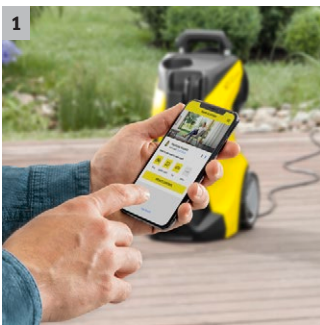

K 7 Premium Smart Control Home

K 7 Premium Smart Control: hogedrukreiniger met Bluetooth, app, boost-modus voor extra vermogen, G 180 Q Smart Control-spuitpistool, 3-in-1 Multi Jet-spuitlans, ingebouwde slanghaspel. Incl. Home Kit.

- Spuitpistool met LCD-display en knoppen voor drukregeling of dosering van reinigingsmiddel.
- De roterende 3-in-1 Multi jet bestaat uit drie verschillende nozzles voor eenvoudig wisselen.

4 Slanghaspel voor comfortabel gebruik

- De hogedrukslang wordt optimaal beschermd en opgeborgen zonder veel ruimte in te nemen.
- Comfortabel werken: de slang is altijd bij de hand en kan eenvoudig worden op- en afgewikkeld.

K 7 Premium Smart Control Home