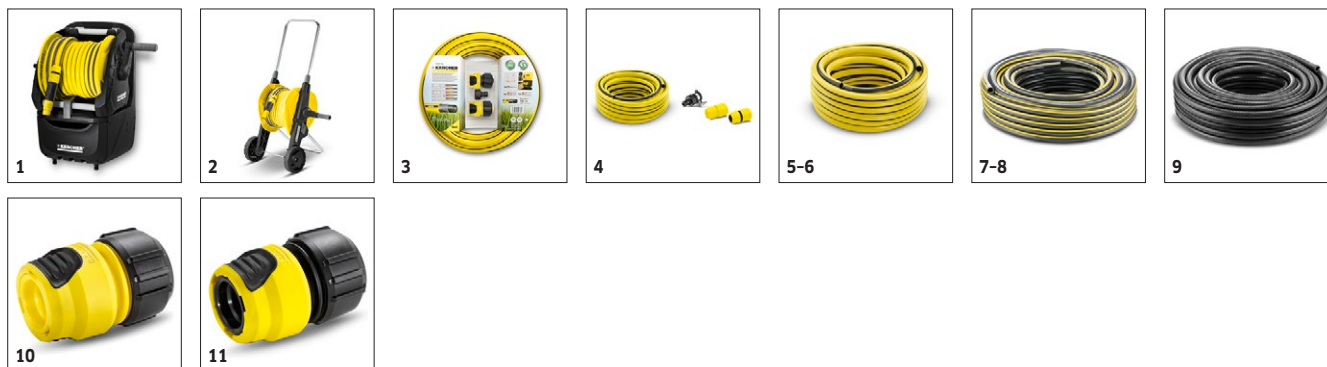

K 7 PREMIUM SMART CONTROL HOME

1.317-233.0

KÄRCHER

		Artikelnr.				Prijs	Beschrijving	
Slangopberging en slangwagens								
Premium slanghouder HR 7.315 Kit 5/8 "	1	2.645-165.0					Beregeningsstation met afneembare slanghaspel, opbergmogelijkheid voor spuiten en douches evenals een grote opbergbox en bevestigingsmogelijkheid voor langere sproeiers. Met uitgebreide uitrusting.	☐
Slangwagen HT 3.420 Kit 5/8"	2	2.645-167.0					Slangenwagen met in hoogte verstelbaar handvat, haakse aansluitnippel, vrijlopende handslinger en innovatieve klapfunctie voor ruimtebesparende opslag. Volledig gemonteerd geleverd.	☐
Slangen								
Aansluitset 10 m 3/4"	3	2.645-156.0					Slangset voor de hogedrukreiniger of te gebruiken voor de bewatering van de tuin. Met 10 m PrimoFlex® slang (3/4"), één G3/4 kraanaansluiting, één universele slangkoppeling en één universele slangkoppeling met Aqua Stop.	☐
Slangset voor watervoorziening	4	2.645-258.0					Slangenset voor watervoorziening (hogedrukreiniger, tuinberegening). Met 10 m PrimoFlex® slang (1/2"), slangkoppeling met en zonder Aqua Stop, universele aansluiting voor kranen zonder schroefdraad.	☐
Slang PrimoFlex® 1/2" 20 m	5	2.645-138.0					Duurzame, knikbestendige PrimoFlex® tuinslang (1/2"), 20 m. Drukresistent (tot 24 bar) en versterkt met geweven wapening. Onschadelijk voor de gezondheid. Hoge temperatuurbestendigheid van -20°C tot 65°C.	☐
Slang PrimoFlex 3/4" 25 m	6	2.645-142.0					Duurzame, knikbestendige PrimoFlex® tuinslang (3/4"), 25 m. Drukresistent (tot 24 bar) en versterkt met geweven wapening. Onschadelijk voor de gezondheid. Hoge temperatuurbestendigheid van -20°C tot 65°C.	☐
Performance Plus slang 1/2" - 20m	7	2.645-318.0					Flexibel en extreem knikbestendig dankzij de hoogwaardige meerlaagse stof: de nieuwe tuinslang Performance Plus 1/2 "met een lengte van 20 m. Maakt een constante waterstroom mogelijk.	☐
Slang Performance Plus 3/4" - 25m	8	2.645-322.0					Handzaam, duurzaam en weerbestendig: de Performance Plus 3/4 "tuinslang met een lengte van 25 m. Flexibel, extreem knikvast en bijzonder robuust - voor een constante waterstroom.	☐
Hose PrimoFlex Premium 1/2" -20m	9	2.645-324.0					De slanginnovatie van Kärcher: de ultraflexibele en knikbestendige Performance Premium-tuinslang. Diameter: 1/2 ". Lengte: 20 m. Met Kärcher Premium anti-torsietechnologie.	☐
Koppelingen & verdeelstukken								
Universele slangkoppeling Plus	10	2.645-193.0					Universele slangkoppeling Plus met verzonken handgrepen van zacht kunststof voor comfortabel gebruik. Compatibel met alle kliksystemen.	☐
Universele slangkoppeling plus met Aqua Stop	11	2.645-194.0					Universele slangkoppeling Plus met Aqua Stop en verzonken handgrepen van zacht kunststof voor comfortabel gebruik. Compatibel met alle kliksystemen.	☐

■ Bij de levering inbegrepen   □ Beschikbaar toebehoren