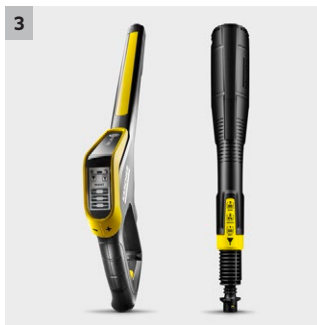

K 7 Premium Smart Control Home

K 7 Premium Smart Control: hogedrukreiniger met Bluetooth, app, boost-modus voor extra vermogen, G 180 Q Smart Control-spuitpistool, 3-in-1 Multi Jet-spuitlans, ingebouwde slanghaspel. Incl. Home Kit.

- Met extra kracht verhoogt de boost-modus de reinigingsefficiëntie en bespaart tijd.
- Zorgt voor een krachtige vlekverwijdering bij hardnekkig vuil.

3 Smart Control-spuitpistool en 3-in-1 Multi Jet-spuitlans

- Spuitpistool met LCD-display en knoppen voor drukregeling of dosering van reinigingsmiddel.
- De roterende 3-in-1 Multi jet bestaat uit drie verschillende nozzles voor eenvoudig wisselen.

4 Slanghaspel voor comfortabel gebruik